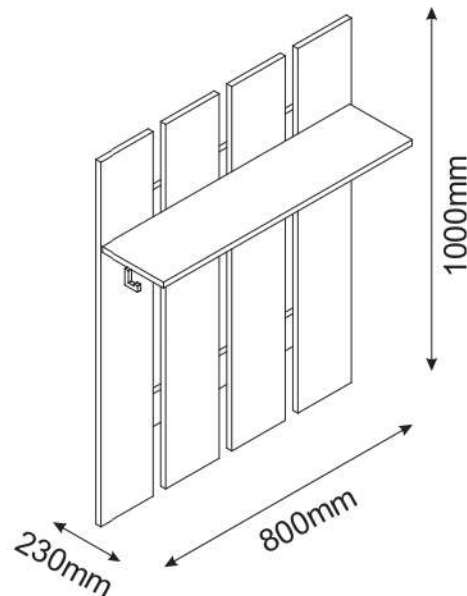

# AIRON 80

KODA	DIMENZIJE				PAKET
001	1000	170	16	4	1/1
003	790	198	16	1	1/1
004	752	90	16	1	1/1
005	752	90	16	1	1/1
DODATKI				1	1/1

4x e1 Ø7x50	4x e19 Ø5x9	2x e2 Ø6.3x13	8x f1 Ø8x30
16x f13 Ø8x20	2x f3	2x g2	8x j8 Ø4x25
2x p17 Ø6x50	8x p9 Ø4x30	4x g435.12	1x z1