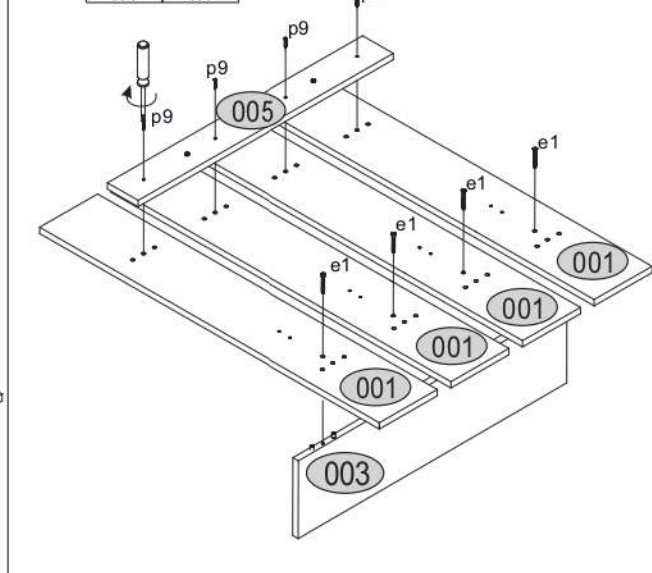

# AIRON 80

KODA	DIMENZIJE				PAKET
001	1000	170	16	4	1/1
003	790	198	16	1	1/1
004	752	90	16	1	1/1
005	752	90	16	1	1/1
DODATKI				1	1/1

4x e1 Ø7x50	4x e19 Ø5x9	2x e2 Ø6.3x13	8x f1 Ø8x30
16x f13 Ø8x20	2x f3	2x g2	8x j8 Ø4x25
2x p17 Ø6x50	8x p9 Ø4x30	4x g435.12	1x z1

- 1**
- |     |     |    |    |    |
|-----|-----|----|----|----|
| f13 | e19 | f1 | g2 | e2 |
| x16 | x4  | x8 | x2 | x2 |

- 2**
- |    |    |
|----|----|
| p9 | e1 |
| x4 | x4 |

- 3**
- |    |         |
|----|---------|
| j8 | g435.12 |
| x8 | x4      |