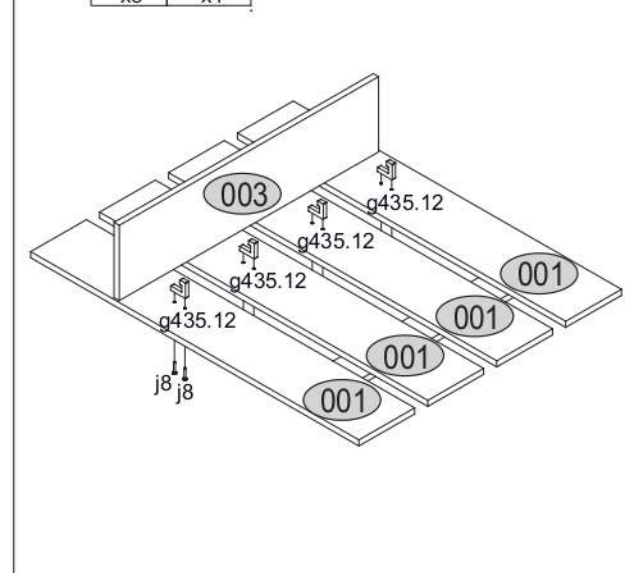

# AIRON 80

KODA	DIMENZIJE				PAKET
001	1000	170	16	4	1/1
003	790	198	16	1	1/1
004	752	90	16	1	1/1
005	752	90	16	1	1/1
DODATKI				1	1/1

4x e1 Ø7x50	4x e19 Ø5x9	2x e2 Ø6.3x13	8x f1 Ø8x30
16x f13 Ø8x20	2x f3	2x g2	8x j8 Ø4x25
2x p17 Ø6x50	8x p9 Ø4x30	4x g435.12	1x z1

- 1**
- |     |     |    |    |    |
|-----|-----|----|----|----|
| f13 | e19 | f1 | g2 | e2 |
| x16 | x4  | x8 | x2 | x2 |

- 2**
- |    |    |
|----|----|
| p9 | e1 |
| x4 | x4 |

- 3**
- |    |         |
|----|---------|
| j8 | g435.12 |
| x8 | x4      |