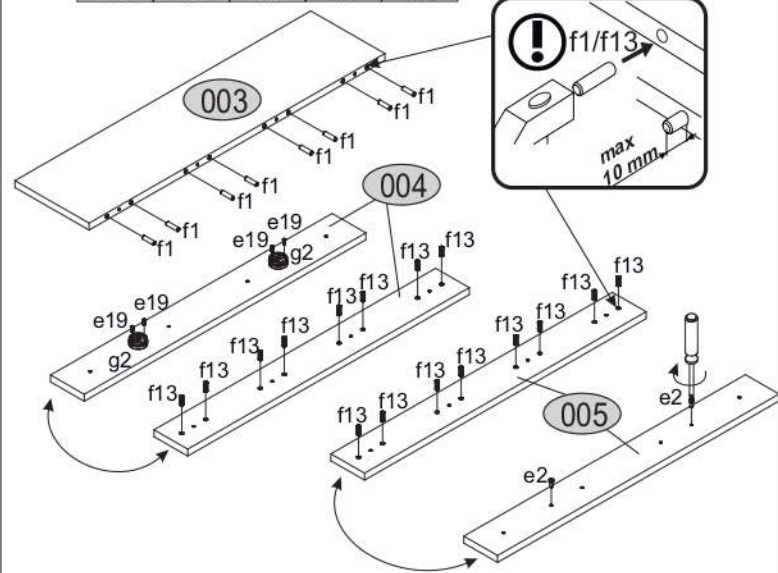

# AIRON 80

KODA	DIMENZIJE				PAKET
001	1000	170	16	4	1/1
003	790	198	16	1	1/1
004	752	90	16	1	1/1
005	752	90	16	1	1/1
DODATKI				1	1/1

4x e1 Ø7x50	4x e19 Ø5x9	2x e2 Ø6.3x13	8x f1 Ø8x30
16x f13 Ø8x20	2x f3	2x g2	8x j8 Ø4x25
2x p17 Ø6x50	8x p9 Ø4x30	4x g435.12	1x z1

- 1**
- |     |     |    |    |    |
|-----|-----|----|----|----|
| f13 | e19 | f1 | g2 | e2 |
| x16 | x4  | x8 | x2 | x2 |

- 2**
- |    |    |
|----|----|
| p9 | e1 |
| x4 | x4 |

- 3**
- |    |         |
|----|---------|
| j8 | g435.12 |
| x8 | x4      |