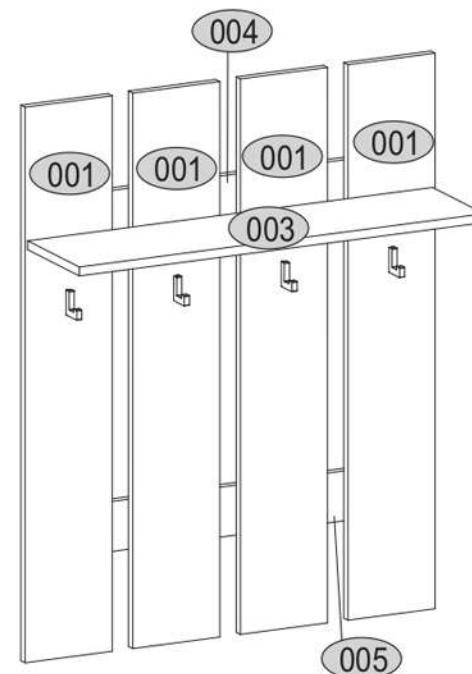

# AIRON 80

KODA	DIMENZIJE				PAKET
001	1000	170	16	4	1/1
003	790	198	16	1	1/1
004	752	90	16	1	1/1
005	752	90	16	1	1/1
DODATKI				1	1/1

4x e1 Ø7x50	4x e19 Ø5x9	2x e2 Ø6.3x13	8x f1 Ø8x30
16x f13 Ø8x20	2x f3	2x g2	8x j8 Ø4x25
2x p17 Ø6x50	8x p9 Ø4x30	4x g435.12	1x z1